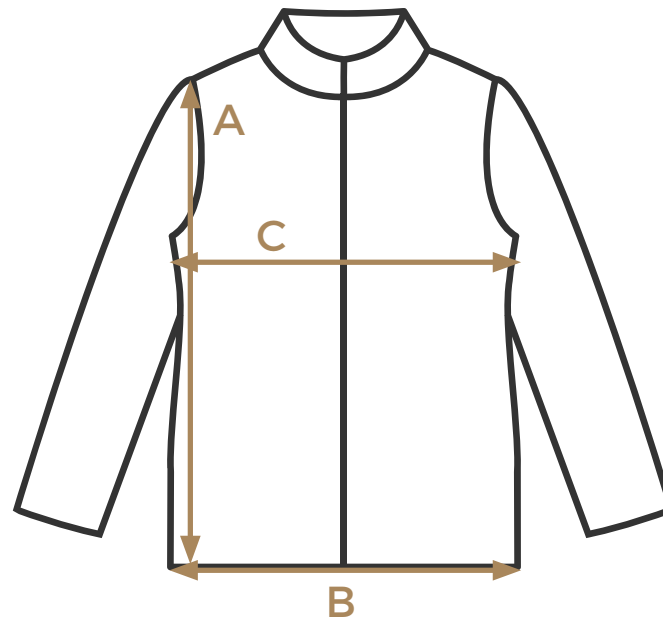

T-shirt

Boost up

The imagewear company

SIZE	XS	S	M	L	XL	XXL
A. Hauteur	68	70	72	74	76	79
B. Largeur du bas	47	50	53	56	59	63
C. Poitrine	47	50	53	56	59	63